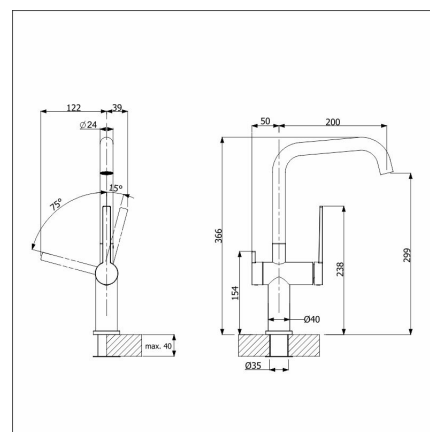

Tekniset tiedot

- APK-venttiili: Kyllä
- Hanan väri: Silgranit kallionharmaa
- Juoksuputken liikerata: 60 - 270 astetta
- Tyyppihyväksyntä: FI
- Ääniluokka: Luokka 1