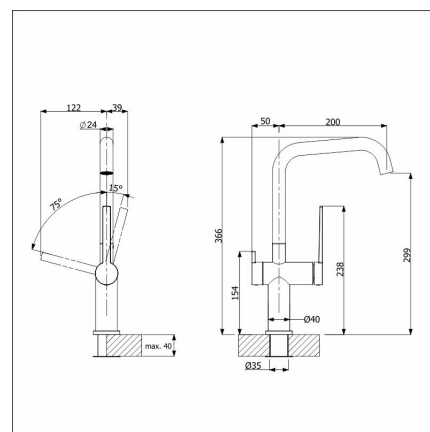

Tekniset tiedot

- APK-venttiili: Kyllä
- Hanan väri: Silgranit anthrazit (musta)
- Hanareikä: 35 mm
- Juoksuputken liikerata: 60 - 270 astetta
- Tyyppihyväksyntä: FI
- Ääniluokka: Luokka 1