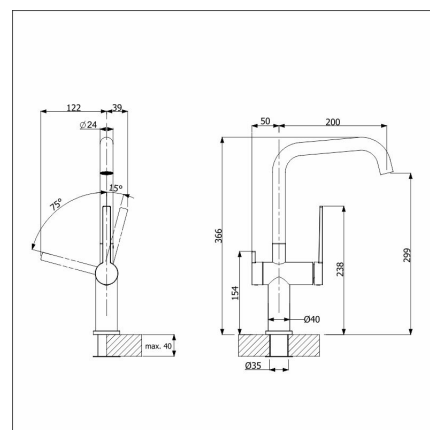

Tekniset tiedot

- APK-venttiili: Kyllä
- Hanan väri: Silgranit alumetallic
- Hanareikä: 35 mm
- Juoksuputken liikerata: 60 - 270 astetta
- Tyyppihyväksyntä: FI
- Ääniluokka: Luokka 1

Toimitussisältö

- LAPETEK Lino-A hana apk-liitännällä