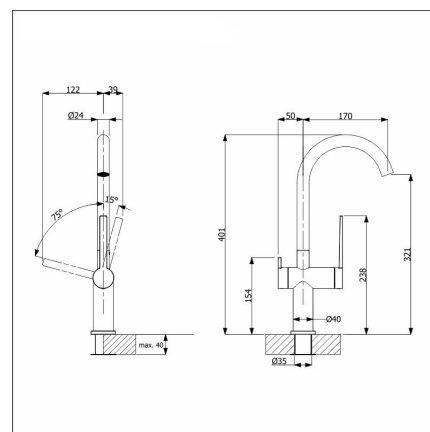

LAPETEK ROUND-A

kromi APK-liitäntä

Tuotekoodi 21231A

Tuotekuvaus

Näyttävä, kaareva hana jokaiseen keittiöön. Harmonisen muotoilun lisäksi myös käytännöllisyys on huomioitu suunnittelun kaikissa vaiheissa. Pehmeäliikkeinen, korkea käyttövipu on erittäin helppokäyttöinen ja juoksuputki mahdollistaa suurtenkin astioiden vaivattoman pesemisen hanan alla. APK-liitäntä on sijoitettu tyylikkäästi hanan juoksuputken alle. Hanan mukana toimitettava EKO-poresuutin vähentää vedenkulutusta ja pienentää altaan pohjasta syntyviä roiskeita. ROUND-hanalla on suomalainen tyyppihyväksyntä.

Tekniset tiedot

- APK-venttiili: Kyllä
- Hanan väri: Kromattu
- Hanareikä: 35 mm
- Juoksuputken liikerata: 60 - 270 astetta
- Tyyppihyväksyntä: FI
- Ääniluokka: Luokka 1

Toimitussisältö

- LAPETEK Round-A hana apk-liitännällä