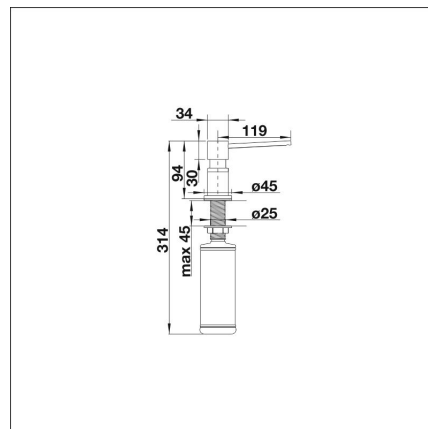

BLANCO LATO

Messinki Pesuaineannostelija

Tuotekoodi 211358

Tuotekuvaus

Tyylikäs messingin värinen Lato-pesuaineannostelija tuo upean yksityiskohdan keittiön sisustukseen. Paikoilleen kiinnitetyt pesuaineannostelijat ovat tehokas ja helppokäyttöinen apu tiskialtaalla työskentelyyn. Yhdellä kädellä käytettävä pesuaineannostelija tekee arjen keittiöaskareista helpompia viemättä tilaa altaan reunalta.

Tekniset tiedot

Toimitussisältö

- BLANCO pesuaineannostelija

Ladattava aineisto

- Huolto- ja hoito-ohje

Suosittelavat lisätarvikkeet