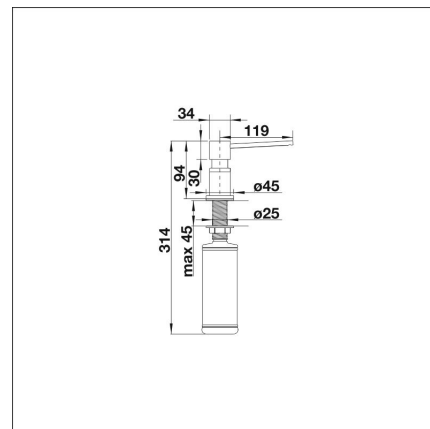

BLANCO LATO

Kromi / Tartufo Pesuaineannostelija

Tuotekoodi 211348

Tuotekuvaus

Paikoilleen kiinnitetyt pesuaineannostelijat ovat tehokas ja helppokäyttöinen apu tiskialtaalla työskentelyyn. Kiireisessä keittiössä yksinkertaiset ja käytännölliset ratkaisut ovat pelastus, sillä ruoanlaiton ja muiden keittiöaskareiden lomassa on usein oltava nopea ja tehtävä useita asioita samanaikaisesti. Yhdellä kädellä käytettävä pesuaineannostelija tekee arjen keittiöaskareista helpompia viemättä tilaa altaan reunalta.

Tekniset tiedot

Toimitussisältö

- BLANCO pesuaineannostelija

Ladattava aineisto

- Huolto- ja hoito-ohje

Suosittelavat lisätarvikkeet