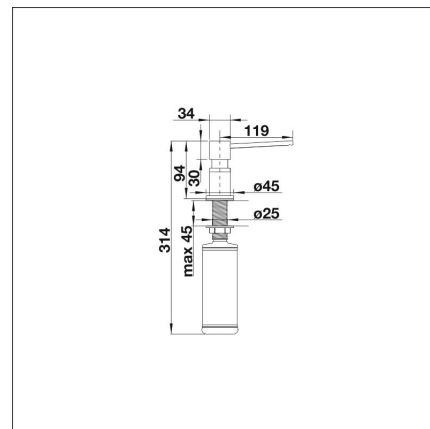

BLANCO LATO

Kromi / Anthrazit Pesuaineannostelija

Tuotekoodi 211347

Tuotekuvaus

Paikoilleen kiinnitetyt pesuaineannostelijat ovat tehokas ja helppokäyttöinen apu tiskialtaalla työskentelyyn. Kiireisessä keittiössä yksinkertaiset ja käytännölliset ratkaisut ovat pelastus, sillä ruoanlaiton ja muiden keittiöaskareiden lomassa on usein oltava nopea ja tehtävä useita asioita samanaikaisesti. Yhdellä kädellä käytettävä pesuaineannostelija tekee arjen keittiöaskareista helpompia viemättä tilaa altaan reunalta.

Tekniset tiedot

Toimitussisältö

- BLANCO pesuaineannostelija

Ladattava aineisto

- Huolto- ja hoito-ohje

Suosittelavat lisätarvikkeet