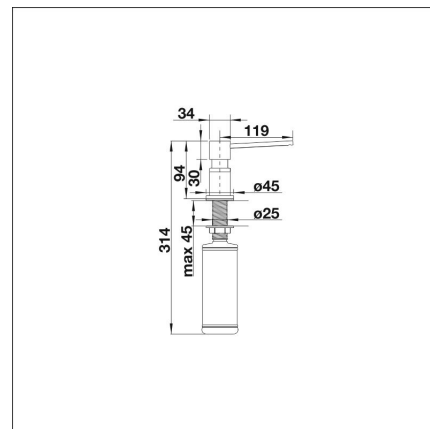

BLANCO LATO

Kromi / Valkoinen Pesuaineannostelija

Tuotekoodi 211346

Tuotekuvaus

Paikoilleen kiinnitetyt pesuaineannostelijat ovat tehokas ja helppokäyttöinen apu tiskialtaalla työskentelyyn. Kiireisessä keittiössä yksinkertaiset ja käytännölliset ratkaisut ovat pelastus, sillä ruoanlaiton ja muiden keittiöaskareiden lomassa on usein oltava nopea ja tehtävä useita asioita samanaikaisesti. Yhdellä kädellä käytettävä pesuaineannostelija tekee arjen keittiöaskareista helpompia viemättä tilaa altaan reunalta.

Tekniset tiedot

Toimitussisältö

- BLANCO pesuaineannostelija

Ladattava aineisto

- Huolto-ohje

Suosittelavat lisätarvikkeet