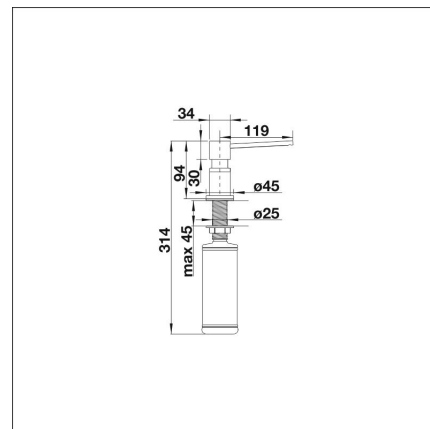

BLANCO LATO

Kromi / Volcano-harmaa Pesuaineannostelija

Tuotekoodi 211343

Tuotekuvaus

Paikoilleen kiinnitetyt pesuaineannostelijat ovat tehokas ja helppokäyttöinen apu tiskialtaalla työskentelyyn. Kiireisessä keittiössä yksinkertaiset ja käytännölliset ratkaisut ovat pelastus, sillä ruoanlaiton ja muiden keittiöaskareiden lomassa on usein oltava nopea ja tehtävä useita asioita samanaikaisesti. Yhdellä kädellä käytettävä pesuaineannostelija tekee arjen keittiöaskareista helpompia viemättä tilaa altaan reunalta.

Tekniset tiedot

- Hanan väri: Silgranit soft-valkoinen

Toimitussisältö

- BLANCO pesuaineannostelija

Ladattava aineisto

- Huolto- ja hoito-ohje

Suosittelavat lisätarvikkeet