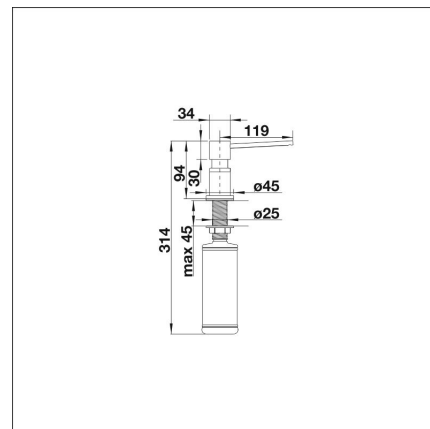

BLANCO LATO

Kromi/Coffee Pesuaineannostelija

Tuotekoodi 211340

Tuotekuvaus

Paikoilleen kiinnitetyt pesuaineannostelijat ovat tehokas ja helppokäyttöinen apu tiskialtaalla työskentelyyn. Kiireisessä keittiössä yksinkertaiset ja käytännölliset ratkaisut ovat pelastus, sillä ruoanlaiton ja muiden keittiöaskareiden lomassa on usein oltava nopea ja tehtävä useita asioita samanaikaisesti. Yhdellä kädellä käytettävä pesuaineannostelija tekee arjen keittiöaskareista helpompia viemättä tilaa altaan reunalta.

Tekniset tiedot

Toimitussisältö

- BLANCO pesuaineannostelija

Ladattava aineisto

- Huolto-ohje

Suosittelavat lisätarvikkeet