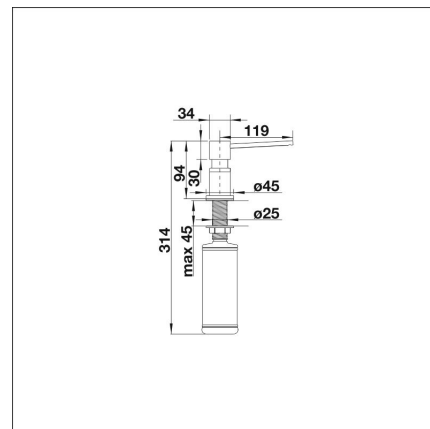

BLANCO LATO

Kromi / Volcano-harmaa Pesuaineannostelija

Tuotekoodi 211339**Tuotekuvaus**

Paikoilleen kiinnitetyt pesuaineannostelijat ovat tehokas ja helppokäyttöinen apu tiskialtaalla työskentelyyn. Kiireisessä keittiössä yksinkertaiset ja käytännölliset ratkaisut ovat pelastus, sillä ruoanlaiton ja muiden keittiöaskareiden lomassa on usein oltava nopea ja tehtävä useita asioita samanaikaisesti. Yhdellä kädellä käytettävä pesuaineannostelija tekee arjen keittiöaskareista helpompia viemättä tilaa altaan reunalta.

**Tekniset tiedot**

- Hanan väri: Silgranit volcano-harmaa

**Toimitussisältö**

- BLANCO pesuaineannostelija

**Ladattava aineisto**

- Huolto- ja hoito-ohje

Suosittelavat lisätarvikkeet