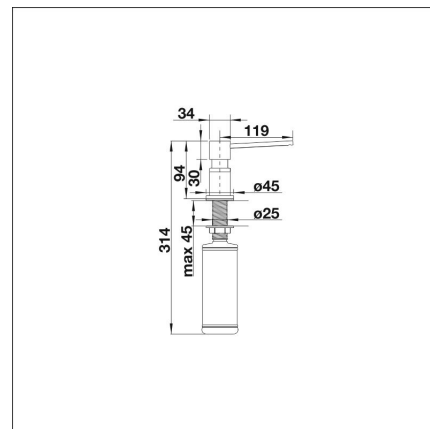

BLANCO LATO

Kromi /Alumetallic Pesuaineannostelija

Tuotekoodi 211336

Tuotekuvaus

Paikoilleen kiinnitetyt pesuaineannostelijat ovat tehokas ja helppokäyttöinen apu tiskialtaalla työskentelyyn. Kiireisessä keittiössä yksinkertaiset ja käytännölliset ratkaisut ovat pelastus, sillä ruoanlaiton ja muiden keittiöaskareiden lomassa on usein oltava nopea ja tehtävä useita asioita samanaikaisesti. Yhdellä kädellä käytettävä pesuaineannostelija tekee arjen keittiöaskareista helpompia viemättä tilaa altaan reunalta.

Tekniset tiedot

Toimitussisältö

- BLANCO pesuaineannostelija

Ladattava aineisto

- Huolto-ohje

Suosittelavat lisätarvikkeet