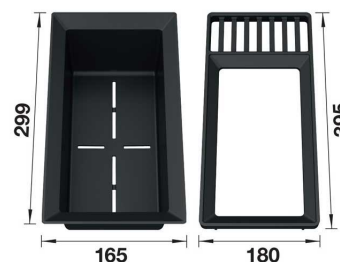

Tekniset tiedot

- Hanan väri: Musta

Toimitussisältö

- valutustaso

Ladattava aineisto

Suosittelavat lisätarvikkeet