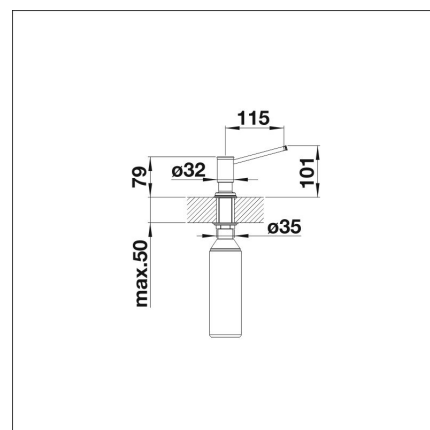

BLANCO LIVIA

kromi Pesuaineannostelija

Tuotekoodi 211031

Tuotekuvaus

Paikoilleen kiinnitetyt pesuaineannostelijat ovat tehokas ja helppokäyttöinen apu tiskialtaalla työskentelyyn. Kiireisessä keittiössä yksinkertaiset ja käytännölliset ratkaisut ovat pelastus, sillä ruoanlaiton ja muiden keittiöaskareiden lomassa on usein oltava nopea ja tehtävä useita asioita samanaikaisesti. Yhdellä kädellä käytettävä pesuaineannostelija tekee arjen keittiöaskareista helpompia viemättä tilaa altaan reunalta.

Tekniset tiedot

- Hanan väri: Kromattu

Toimitussisältö

- BLANCO pesuaineannostelija

Ladattava aineisto

- Huolto- ja hoito-ohje

Suosittelavat lisätarvikkeet