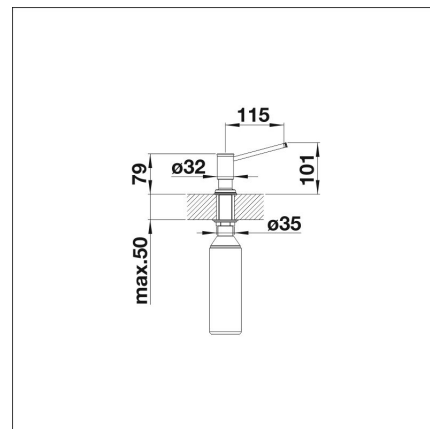

BLANCO LIVIA

kromi Pesuaineannostelija

Tuotekoodi 211031

Tuotekuvaus

Paikoilleen kiinnitetyt pesuaineannostelijat ovat tehokas ja helpokäyttöinen apu tiskialtaalla työskentelyyn. Kiireisessä keittiössä yksinkertaiset ja käytännölliset ratkaisut ovat pelastus, sillä ruoanlaiton ja muiden keittiöaskareiden lomassa on usein oltava nopea ja tehtävä useita asioita samanaikaisesti. Yhdellä kädellä käytettävä pesuaineannostelija tekee arjen keittiöaskareista helpompia viemättä tilaa altaan reunalta.

Tekniset tiedot

- Hanan väri: Kromattu

Toimitussisältö

- BLANCO pesuaineannostelija

Ladattava aineisto

- Huolto-ohje

Suosittelavat lisätarvikkeet