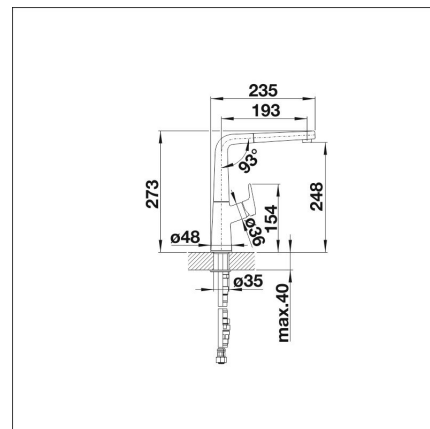

**BLANCO AVONA-S**

anthrazit Ulosvedettävä suihku

**Tuotekoodi 210009S****Tuotekuvaus**

BLANCO AVONA on tyylikäs ja moderni hana, joka myös saanut kansainvälistä tunnustusta muotoilustaan. Hanan pyöreä alaosa muuttuu luontevasti juoksuputken lähes neliskulmaiseen muotoon ja käyttövipu on helposti saavutettavissa hanan sivulla.

**Tekniset tiedot**

- Hanareikä: 35 mm
- Juoksuputken liikerata: 190 astetta

**Toimitussisältö**

- BLANCO Avona-S hana

**Ladattava aineisto**

- Hanan asennus- ja käyttöohje
- Huolto-ohje

**Suosittelavat lisätarvikkeet****Hanan tukipelti**[Lue lisää >>](#)