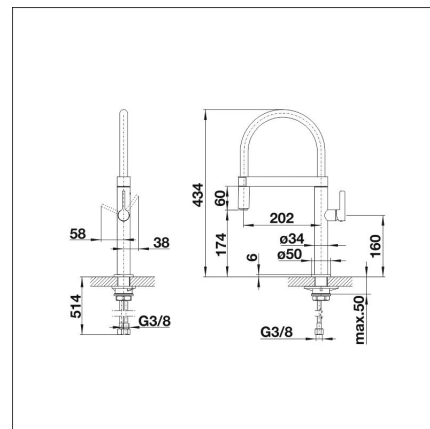

BLANCO CULINA-S MINI

kromi Ulosvedettävä suihku

Tuotekoodi 202931S

Tuotekuvaus

Hana tuo keittiöön teollisuushenkistä designia. Poiketen muista samantyylisistä hanoista, Culina-S Mini on korkeudeltaan vain 42 cm. Matala korkeus mahdollistaa ammattimaisen tyylin ja käytännöllisyyden kaikkiin keittiöihin.

Hanan modernia juoksuputkea voi liikutella vapaasti tai sen saa helposti kiinnitettyä magneetin avulla paikalleen.

Tekniset tiedot

- Hanan väri: Kromattu
- Juoksuputken liikerata: ei rajoitettu
- Ääniluokka: Luokka 1

Toimitussisältö

Ladattava aineisto

- Hanan käyttö- ja asennusohje
- Huolto-ohje

Suosittelavat lisätarvikkeet

Hanan tukipelti

[Lue lisää >>](#)