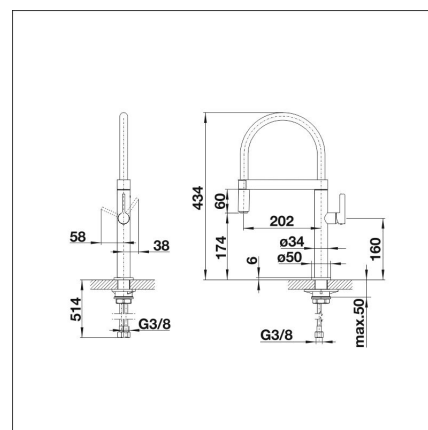

BLANCO CULINA-S MINI

rst optik Ulosvedettävä suihku

Tuotekoodi 202930S**Tuotekuvaus**

Tyylikäs ja ainutlaatuinen desing-hana, joka on saanut vaikutteita ammattikeittiöstä. Monipuolisen hanan vesisuihku on näppärästi säädettävissä suuttimessa olevalla painikkeella kahdelle eri voimakkuudelle. Joustavaa juoksuputkea voi liikutella vapaasti tai sen saa helposti kiinnitettyä magneetin avulla paikalleen.

**Tekniset tiedot**

- Hanan väri: Rst
- Hanareikä: 35 mm
- Juoksuputken liikerata: ei rajoitettu

**Toimitussisältö**

- BLANCO Culina-S hana

**Ladattava aineisto**

- Hanan asennus- ja käyttöohje
- Huolto- ja hoito-ohje