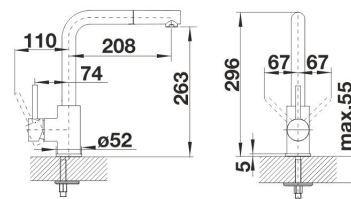

Tekniset tiedot

- Hanan väri: Matta musta

Toimitussisältö

- BLANCO Mila-S hana

Ladattava aineisto

- Huolto- ja hoito-ohje
- Hanan asennus- ja käyttöohje

Suosittelavat lisätarvikkeet

Puhdistusaine kaikille

[Lue lisää >>](#)

Hanan tukipelti

[Lue lisää >>](#)