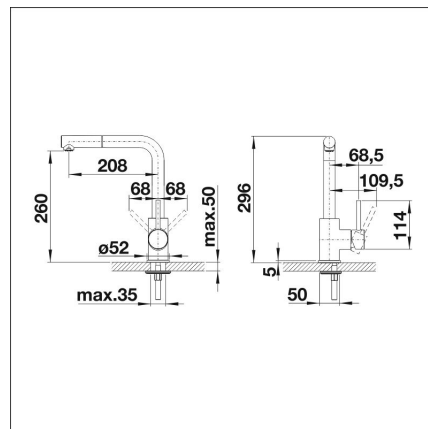

BLANCO MILA-S

kromi Ulosvedettävä suihku

Tuotekoodi 202531S**Tuotekuvaus**

BLANCO MILA on ajattoman tyylikkästi muotoiltu. Kapea profiili ja puhdas muotoilu määrittelevät hanan suoraviivaisen muotoilun antaen täydellisen modernin ilmeen. Kestävistä materiaaleista valmistettu hana korostaa keittiön laadukasta ilmettä. Hanan sävy ja klassinen muotoilu sopii saumattomasti minkä tahansa keittiön tyyliin.

**Tekniset tiedot**

- Hanan väri: Kromattu
- Hanareikä: 35 mm
- Juoksuputken liikerata: ei rajoitettu
- Tyyppihyväksyntä: DIN DVGW, LGA
- Ääniluokka: Luokka 1

**Toimitussisältö**

- BLANCO Mila-S hana

**Ladattava aineisto**