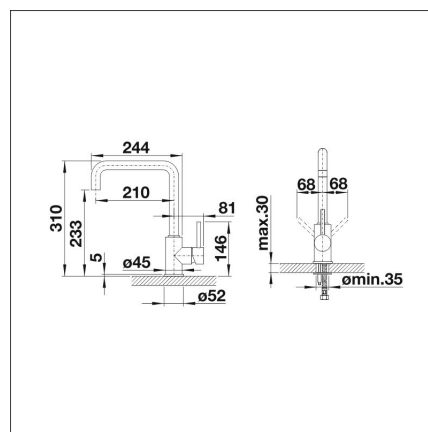

BLANCO MILI

kromi

Tuotekoodi 202431**Tuotekuvaus**

BLANCO MILI on keittiösi katseenvangitsija. Hana on erittäin persoonallisesti ja ajattomasti muotoiltu J-mallisella juoksuputkella. Sen kapea muotoilu istuu huomaamattomasti keittiösi tyyliin. BLANCO MILI:n ominaisuudet helpottavat tehokasta ja sujuvaa työskentelyä keittiössäsi. Hanan 360 asteen kääntösäde helpottaa isojen kattiloiden ja maljakoiden täyttämistä.

**Tekniset tiedot**

- Hanan väri: Kromattu
- Hanareikä: 35 mm
- Juoksuputken liikerata: ei rajoitettu
- Tyyppihyväksyntä: DIN DVGW, LGA
- Ääniluokka: Luokka 1

**Toimitussisältö**

- BLANCO Mili hana

**Ladattava aineisto**