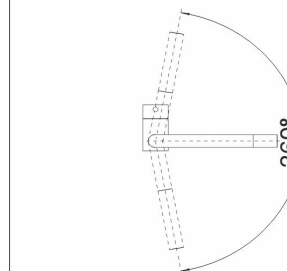

**Tekniset tiedot**

- Hanan väri: Matta musta
- Hanareikä: 35 mm
- Tyyppihyväksyntä: DIN DVGW, LGA

BLANCO LINUS

**Toimitussisältö**

- BLANCO Linus hana

**Ladattava aineisto**

- Hanan asennus- ja käyttöohje
- Huolto-ohje