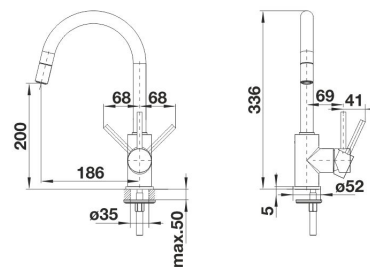

Tekniset tiedot

- Hanan väri: Silgranit anthrazit (musta)

Toimitussisältö

- BLANCO Mida-S hana

Ladattava aineisto

- Huolto- ja hoito-ohje
- Hanan asennus- ja käyttöohje

Suosittelavat lisätarvikkeet

Puhdistusaine kaikille

[Lue lisää >>](#)

Hanan tukipelti

[Lue lisää >>](#)