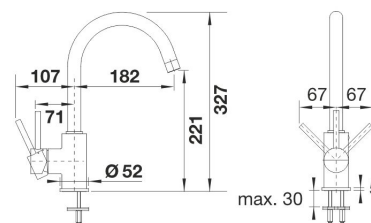

Tekniset tiedot

- Hanan väri: Silgranit anthrazit (musta)

Toimitussisältö

- BLANCO Mida hana

Ladattava aineisto

- Huolto- ja hoito-ohje
- Hanan asennus- ja käyttöohje

Suosittelavat lisätarvikkeet

Puhdistusaine kaikille

[Lue lisää >>](#)

Hanan tukipelti

[Lue lisää >>](#)