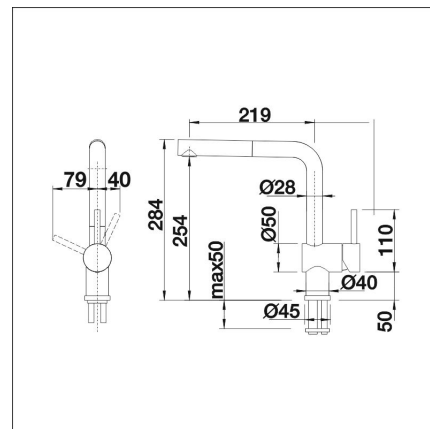

**Tekniset tiedot**

- Hanan väri: Matta musta
- Hanareikä: 35 mm
- Tyyppihyväksyntä: DIN DVGW
- Ääniluokka: Luokka 1

**Toimitussisältö**

- BLANCO Linus-S hana

**Ladattava aineisto**

- Hanan asennus- ja käyttöohje
- Huolto-ohje