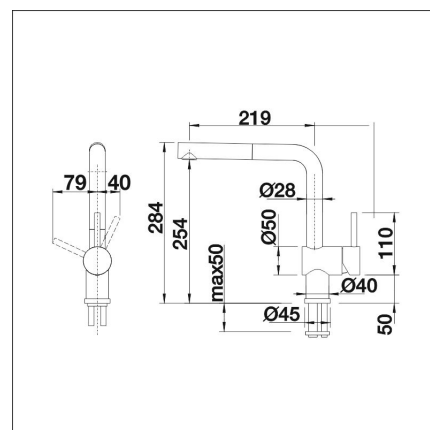

BLANCO LINUS-S

musta/kromi Ulosvedettävä suihku

Tuotekoodi 200671S

Tuotekuvaus

BLANCO LINUS suosituimpia hanamallejamme. Sen ajaton pelkistetty muotoilu sopii hyvin yhteen niin erilaisten allasmallien kuin keittiötyylienkänsä. Juoksuputken ja altaan väliin jää reilusti tilaa mahdollistaen korkeidenkin astioiden täyttämisen ja pesemisen altaassa.

BLANCO LINUS on saatavissa kromattuna, kaikissa Silgranit look -väreissä ja kaikissa Ceramic look -väreissä. Lisäksi siitä on olemassa sekä kiinteällä juoksuputkella että ulosvedettävällä suihkulla olevat mallit.

- värit sovitettu yhteen Blancon Silgranit-altaiden värien kanssa

Tekniset tiedot

- APK-venttiili: Ei
- Hanan väri: Matta musta
- Tyyppihyväksyntä: DIN DVGW
- Ääniluokka: Luokka 1

Toimitussisältö

Ladattava aineisto

- Hanan käyttö- ja asennusohje
- Huolto-ohje

Suosittelavat lisätarvikkeet

Hanan tukipelti

[Lue lisää >>](#)