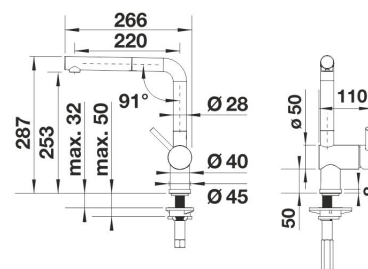

Tekniset tiedot

- Hanan väri: Rst

Toimitussisältö

- BLANCO Linus-S hana

Ladattava aineisto

- Huolto- ja hoito-ohje
- Hanan asennus- ja käyttöohje

Suosittelavat lisätarvikkeet

Puhdistusaine kaikille

[Lue lisää >>](#)

Hanan tukipelti

[Lue lisää >>](#)