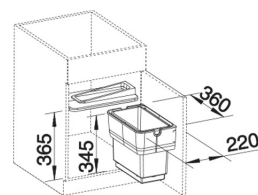

**SINGOLO-S**

14 l sanko

**Tuotekoodi 1760****Tuotekuvaus**

BLANCO SINGOLO-S kiinnitetään oveen ja kaapin runkoon. Kaapin oven avaaminen avaa myös jätesangon kannen, mikä mahdollistaa jätesangon esteettömän käyttämisen. SINGOLO-S on helppo ja näppärä jätemekanismi erityisesti pienempiin keittiöihin, sillä Singolo voidaan asentaa vähintään 45 cm leveisiin kaappeihin. Mekanismissa on välilevyllä jaettu jätesanko.

**Tekniset tiedot**

- Allaskaapin leveys: 45 cm

BLANCO SINGOLO

**Toimitussisältö**

- kiinnitettävä kehikko
- 14 l sanko
- kansi

**Ladattava aineisto****Suosittelvat lisätarvikkeet**