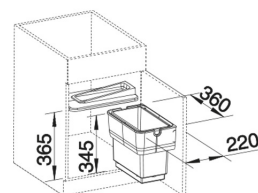

#### Tuotekuvaus

BLANCO SINGOLO kiinnitetään oveen ja kaapin runkoon. Kaapin oven avaaminen avaa myös jätesangon kannen, mikä mahdollistaa jätesangon esteettömän käyttämisen. SINGOLO on helppo ja näppärä jätemekanismi erityisesti pienempiin keittiöihin, sillä Singolo voidaan asentaa vähintään 45 cm leveisiin kaappeihin.

#### Tekniset tiedot

- Allaskaapin leveys: 45 cm

BLANCO SINGOLO