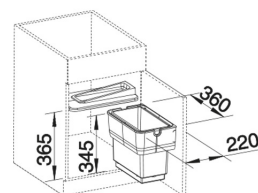

SINGOLO

14 l sanko

Tuotekoodi 1759

Tuotekuvaus

BLANCO SINGOLO kiinnitetään oveen ja kaapin runkoon. Kaapin oven avaaminen avaa myös jätesangon kannen, mikä mahdollistaa jätesangon esteettömän käyttämisen. SINGOLO on helppo ja näppärä jätemekanismi erityisesti pienempiin keittiöihin, sillä Singolo voidaan asentaa vähintään 45 cm leveisiin kaappeihin.

Tekniset tiedot

- Allaskaapin leveys: 45 cm

BLANCO SINGOLO

Toimitussisältö

- oveen kiinnitettävä kehikko
- 14 l sanko
- kansi

Ladattava aineisto

Suosittelvat lisätarvikkeet