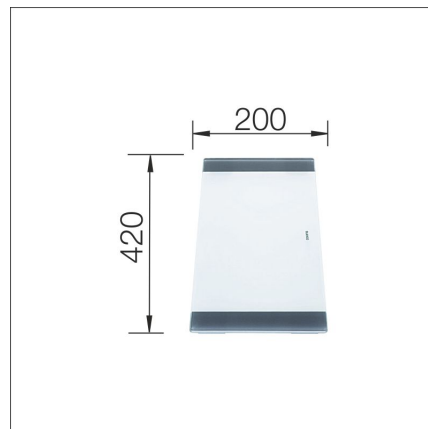

LEIKKUULAUTA

(Claron Flow Zerox) valkoinen lasi

Tuotekoodi 1670

Tuotekuvaus

Leikkuulauta vihanneskulhon päälle (200 x 420 mm)

Leikkuulauta sopii käytettäväksi Blanco Zerox, Blanco Claron ja Blanco Flow -altaiden kanssa. Leikkuulaudan mitoitus on suunniteltu niin että sitä voidaan käyttää pöytätasolla ja altaan tai vihanneskulhon päällä.

Tekniset tiedot

Lasi On-materiaalin hygieeninen ja helposti pestävä, eikä se ime itseensä hajuja tai värejä.

Toimitussisältö

- leikkuulauta

Ladattava aineisto

Suosittelavat lisätarvikkeet