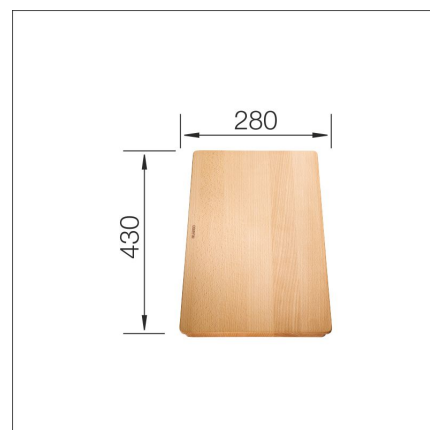

LEIKKUULAUTA

(Subline 500-U 350/150-U) pyökki

Tuotekoodi 1633

Tuotekuvaus

Tekniset tiedot

Toimitussisältö

- leikkuulauta

Ladattava aineisto