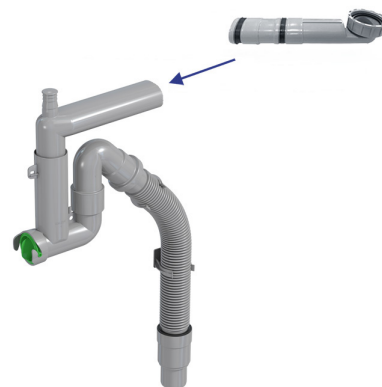

VESILUKKO SMARTLOC

1-Allas

Tuotekoodi 1604

Tuotekuvaus

Sopii 1-altaisten Danex-, Lavin-, Luka-, ja Luna-X-altaiden kanssa.

Tekniset tiedot

Toimitussisältö

Ladattava aineisto