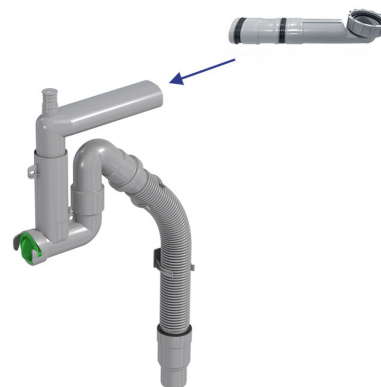

**VESILUKKO SMARTLOC**

1-Allas

**Tuotekoodi 1604****Tuotekuvaus**

Sopii seuraavien altaiden kanssa:

- 1550IFA
- 1552IFA
- 1663
- 1663O
- 1663V

**Tekniset tiedot**

Toimitussisältö

Ladattava aineisto