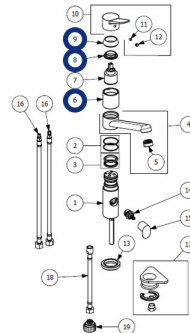

RUNKOHOLKKI HANAAN

(Lina 20)

Tuotekoodi 160109

Tuotekuvaus

Lina 20 hanan runkoholkki vipuottimen ja juoksuputken välissä. Peittää säätösylinterin. Sisältää säätösylinterin kiinnitysmutterin ja vipuottimen alapuolella olevan kromikauluksen.

Tekniset tiedot

Toimitussisältö

Ladattava aineisto

- Asennus- ja käyttöohje
- Materiaalitieto
- Uputusaukkotiedot

Suosittelavat lisätarvikkeet