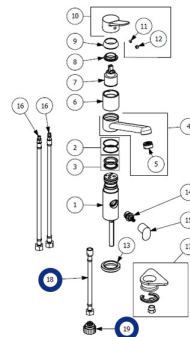

APK SYÖTTÖPUTKI + SUPISTAJA

(Lina)

Tuotekoodi 160100**Tuotekuvaus**

Astianpesukoneen syöttöputki ja supistaja sekä tulppa, joka estää vedentulon putkesta, jos hana ei syötä vettä astianpesukoneelle.

**Tekniset tiedot**