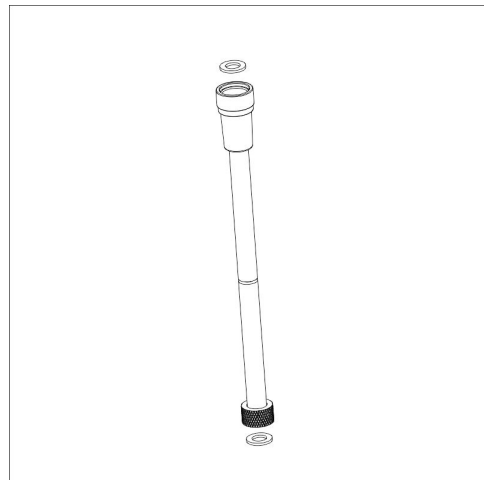

KÄSISUIHKUN LETKU

(Letos Lava) kromi

Tuotekoodi 1600344631

Tuotekuvaus

Tekniset tiedot

Toimitussisältö

Ladattava aineisto

Suosittelvat lisätarvikkeet