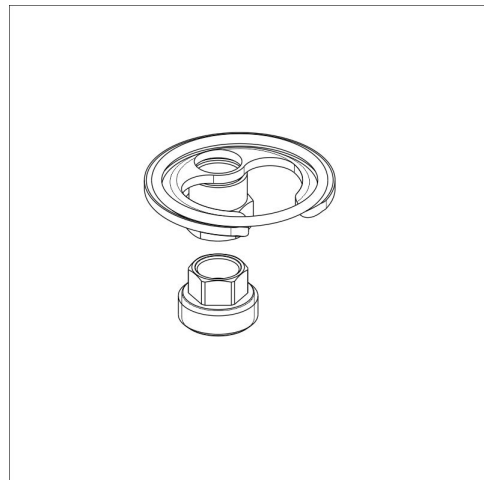

## KIINNITYSMUTTERI

(Letos Lava)

**Tuotekoodi 16003302**

Tuotekuvaus

Tekniset tiedot

Toimitussisältö

Ladattava aineisto

Suosittelavat lisätarvikkeet