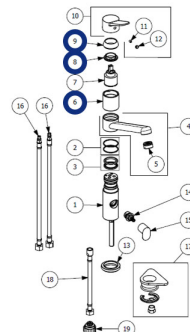

RUNKOHOLKKI HANAAN

(Lina 10)

Tuotekoodi 160031

Tuotekuvaus

Lina 10 hanan runkoholkki vipuottimen ja juoksuputken välissä. Peittää säätösylinterin. Sisältää säätösylinterin kiinnitysmutterin ja vipuottimen alapuolella olevan kromikauluksen.