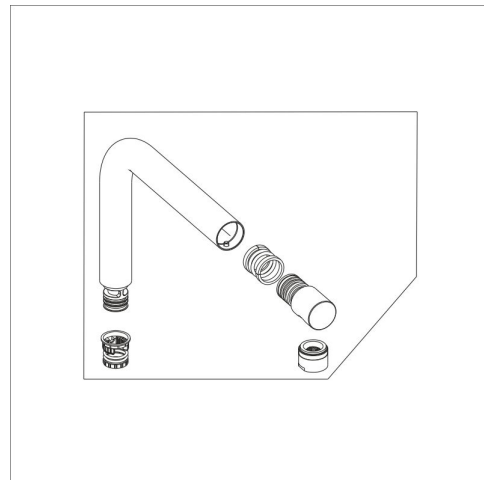

**Tuotekoodi 1600272231**

**Tuotekuvaus**

**Tekniset tiedot**

**Toimitussisältö**

**Ladattava aineisto**

**Suosittelvat lisätarvikkeet**