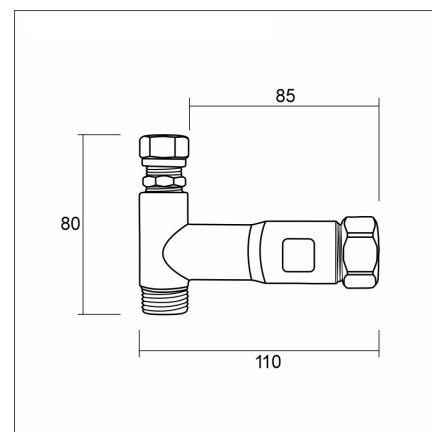

PAINEISKUNVAIMENNIN (Lino Round Level Lina)

Tuotekoodi 16002616

Tuotekuvaus

Suljettaessa vesijohtoverkkoon kytkettyjä hanoja, astianpesukoneita ym. laitteita, muodostuu verkkoon aina paineisku, jonka suuruus voi vaihdella. Mikäli verkon jokin osa ei ole kannakoitu riittävän hyvin, kuuluu paineiskun aikana "kolahdusta" muistuttava ääni. Tällöin tulee ensisijaisesti korjata kannakointi, mutta äänen voimakkuutta voidaan vähentää myös asentamalla paineiskunvaimennin. Paineiskunvaimennin asennetaan vesijohtoon lähelle paineiskuja tuottavaa hanaa tai pesukonetta. Vaimentimen asento ei vaikuta sen toimivuuteen. Vaimennin vähentää iskun...

Tekniset tiedot

Toimitussisältö

Ladattava aineisto

- Asennus- ja käyttöohje

Suosittelavat lisätarvikkeet