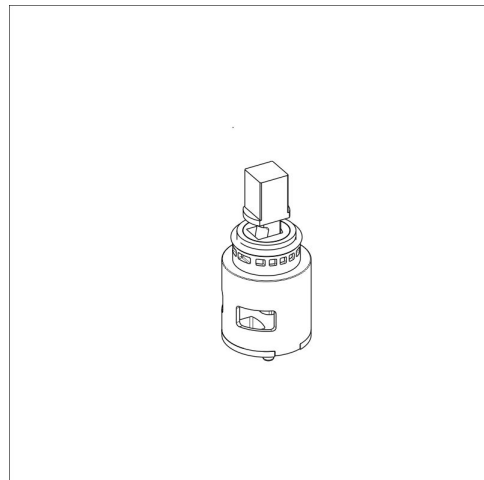

SÄÄTÖSYLINTERI

(Letos)

Tuotekoodi 16002253

Tuotekuvaus

Säätösyylinteri Lapetek Lina, Lino-A, Level-A ja Round-A hanoihin.

Tekniset tiedot

Toimitussisältö

Ladattava aineisto