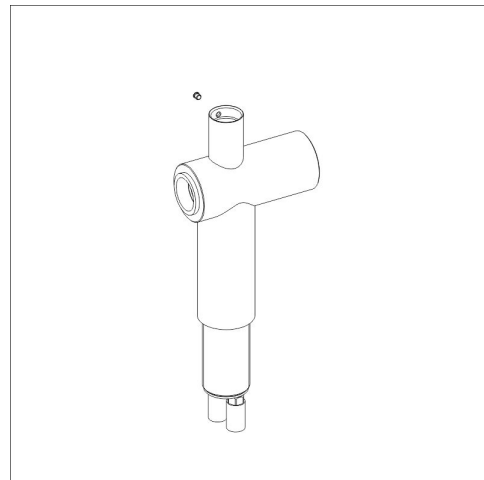

## RUNKO

(Lino-A Round) Mattamusta

**Tuotekoodi 1600224199**

### Tuotekuvaus

Runko Lino-A ja Round hanaan