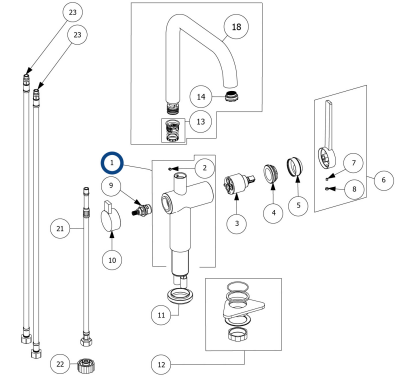

RUNKO

Lino-A Kulta/messinki

Tuotekoodi 1600224135**Tuotekuvaus**

Runko Lino-A hanaan

**Tekniset tiedot**

Toimitussisältö

Ladattava aineisto

Suosittelvat lisätarvikkeet