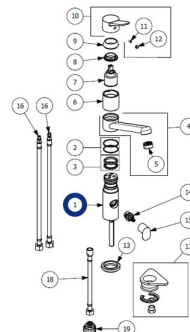

HANAN RUNKO

(Lina 10) Kromi

Tuotekoodi 1600221031**Tuotekuvaus**

Lina 10 hanan runko-osa, johon kuuma- ja kylmävesiletkut kiinnittyvät.

**Tekniset tiedot**

Toimitussisältö

Ladattava aineisto

Suosittelavat lisätarvikkeet