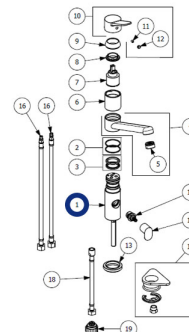

HANAN RUNKO

(Lina 20) Antrasiitti

Tuotekoodi 1600221009

Tuotekuvaus

Lina 20 hanan runko-osa, johon kuuma- ja kylmävesiletkut kiinnittyvät.

**Tekniset tiedot**

Toimitussisältö

Ladattava aineisto