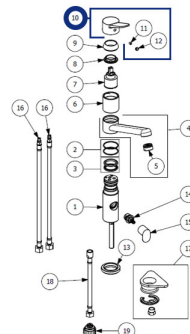

### Tuotekuvaus

Hanan vipuotin Lina 10 hanaan. Sisältää vipuottimen kiinnitysruuvien ja peitetulpan.