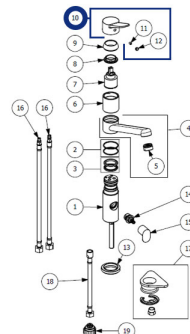

HANAN VIPUOTIN (Lina 20) Antrasiitti

Tuotekoodi 1600220109

Tuotekuvaus

Tekniset tiedot

Toimitussisältö

Ladattava aineisto

Suosittelvat lisätarvikkeet