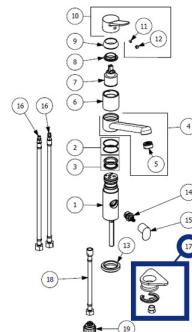

HANAN KIINNITYSSETTI

(Lina)

Tuotekoodi 16002126

Tuotekuvaus

Kiinnityssetti, jolla hana kiinnitetään keittiötason. Sisältää keittiötason alapuolisen tukilaipan sekä kiinnitysmutterin.

Tekniset tiedot

Toimitussisältö