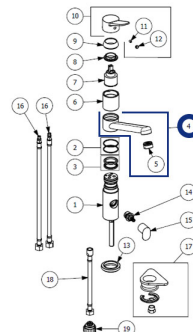

JUOKSUPUTKI + PORESUITIN

(Lina 10) Kromi

Tuotekoodi 1600161131**Tuotekuvaus**

Juoksuputki ja poresuutin Lina 10 hanaan.

**Tekniset tiedot**

Toimitussisältö

Ladattava aineisto

Suosittelavat lisätarvikkeet