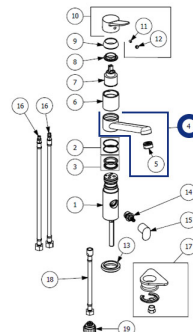

**JUOKSUPUTKI + PORESUITIN**

(Lina 20) Antrasiitti kromi

**Tuotekoodi 1600161109**

**Tuotekuvaus**

Juoksuputki ja poresuutin Lina 20 hanaan.

**Tekniset tiedot**

Toimitussisältö

Ladattava aineisto