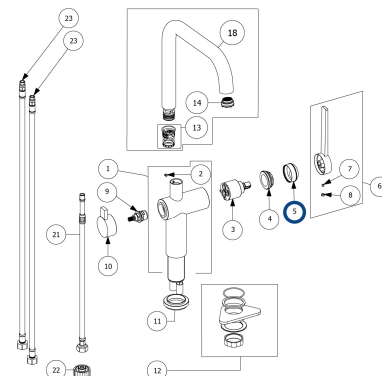

KAULUSRENGAS VIPUOTTIMEEN

Lino-A Kulta/messinki

Tuotekoodi 1600128435**Tuotekuvaus**

Kaulusrenkas vipuottimeen Lino-A hanaan

**Tekniset tiedot**

Toimitussisältö

Ladattava aineisto

Suosittelvat lisätarvikkeet