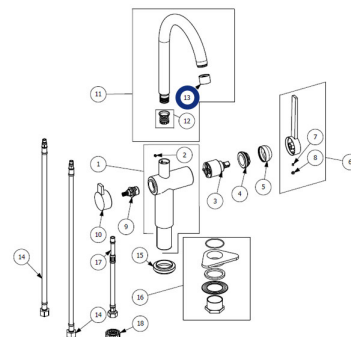

### Tuotekuvaus

Krominen poresuutin Lino hanoille