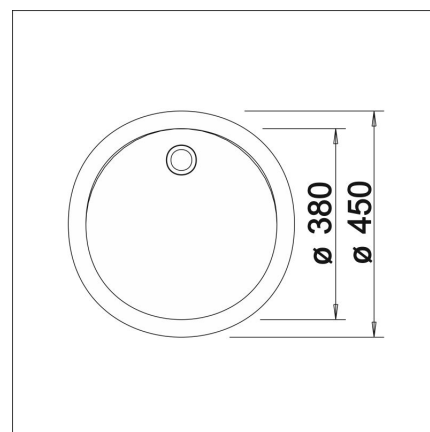

BLANCO RONDO

Silgranit mattamusta

Tuotekoodi 1571

Tuotekuvaus

Maksimaalista käyttömukavuutta pienessä koossa. Pyöreä muoto tuo työtasoon vaihtelevaa ilmeikkyyttä. Allas on pienestä koostaan huolimatta käytännöllinen ja tilava allas kaikissa keittiöaskareissa. Materiaalina BLANCON kehittämä ainutlaatuinen, lähes naarmuuntumaton SILGRANIT-kivimassa, joka kestää hyvin kuumuutta, säilyttää värinsä ja on helppo puhdistaa. Patenteilla suojatussa SILGRANIT-materiaalissa yhdistyvät helppohoitoisuus, käytännöllisyys ja kestävyys.

Tekniset tiedot

- Allaskaapin minimileveys: 45 cm
- Allasmateriaali: Kivikomposiitti
- Altaan kiinnitystapa: Päältä upotettava
- Pohjaventtiili: 3,5" roskasihti ei kaukosäätöä
- Pääaltaan syvyys: 165 mm

Toimitussisältö

- BLANCO Silgranit allas
- allaskiinnikkeet yli 23 mm työtasoille
- pohjaventtiilistö
- kotimainen Prevox Smartloc vesilukko

Ladattava aineisto

- Prevox Smartloc asennusohje
- Altaan asennus- ja käyttöohje
- Huolto- ja hoito-ohje
- Materiaalitietoa
- Uputusaukkotiedot
- Vaatimustenmukaisuusvakuutus

Suosittelavat lisätarvikkeet

Puhdistus-ja
Lue lisää >>

Puhdistusaine kaikille
Lue lisää >>

Rullamatto
Lue lisää >>

LATO
Lue lisää >>

CapFlow
Lue lisää >>